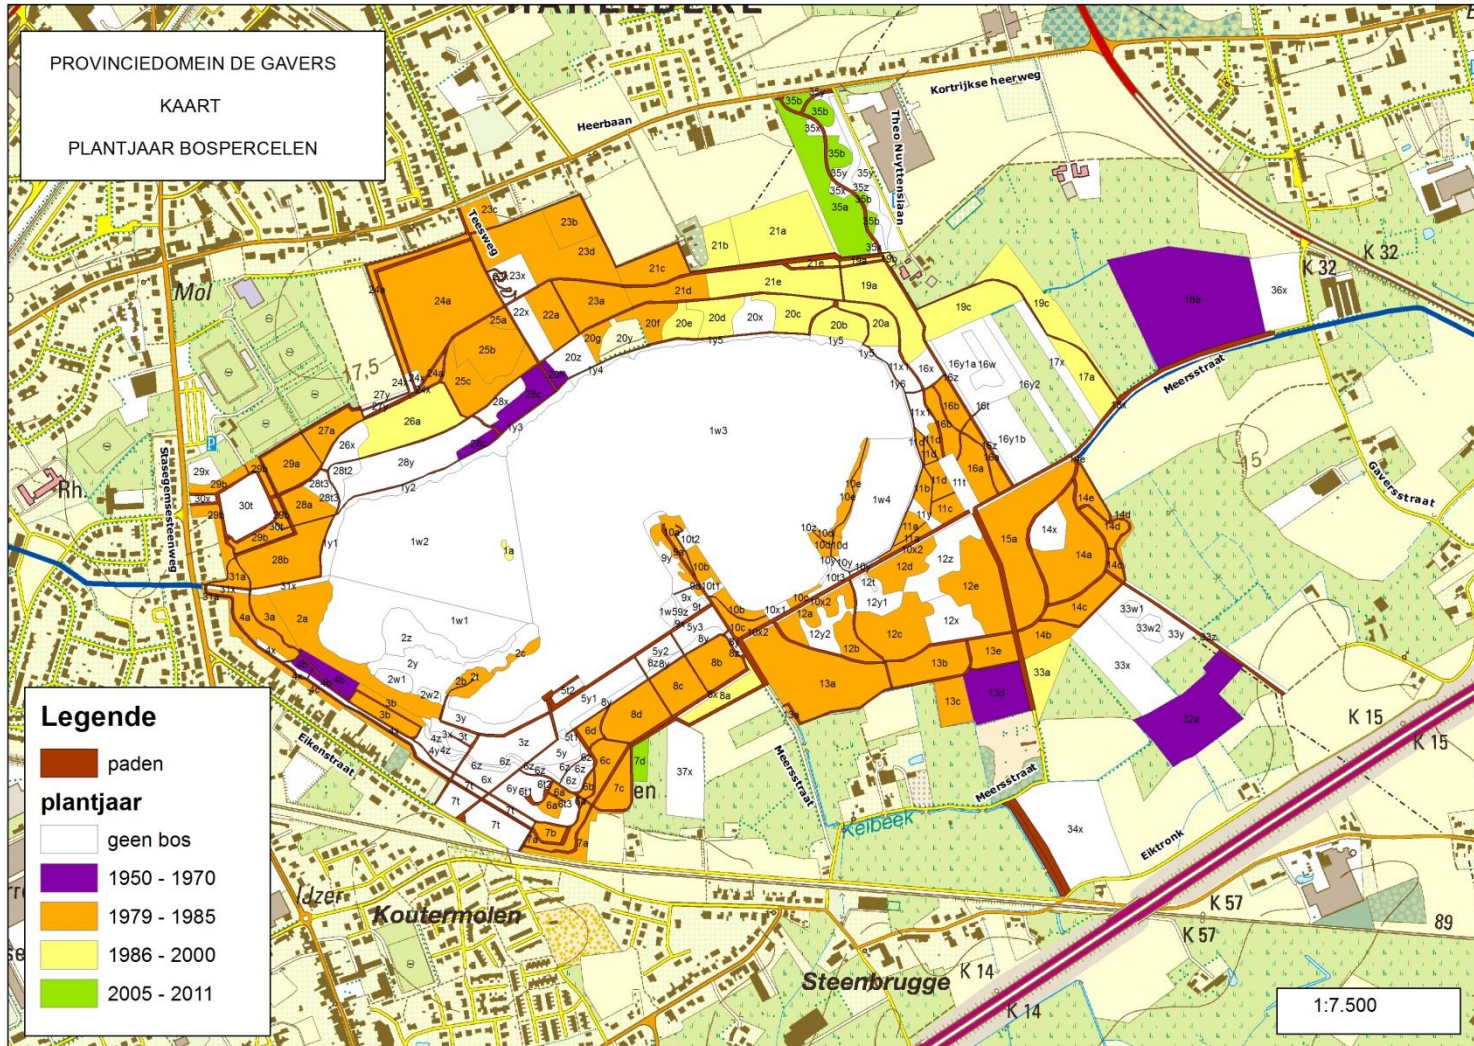

Provincie
West-Vlaanderen
Door mensen gedreven

**BOS-EN GRASLANDBEHEER
IN PROVINCIEDOMEIN DE GAVERS
3-5-2015**

LEEFTIJD BOSPERCELEN

BOSBEHEER

Graslandbeheer

BEHEER GROENE REEKS

Bebossing aan Bel&Bo 2011

Bebossing aan Bel en Bo Spontane ontwikkeling langs beek

Gehamerde eiken naast pad

Provincie
West-Vlaanderen
Door mensen gedreven

Positieve dunning

Vrijstellen haag paardenpad

BEHEER ORANJE REEKS

VELLING 2015 /VERKOOP 2014

Provincie
West-Vlaanderen
Door mensen gedreven