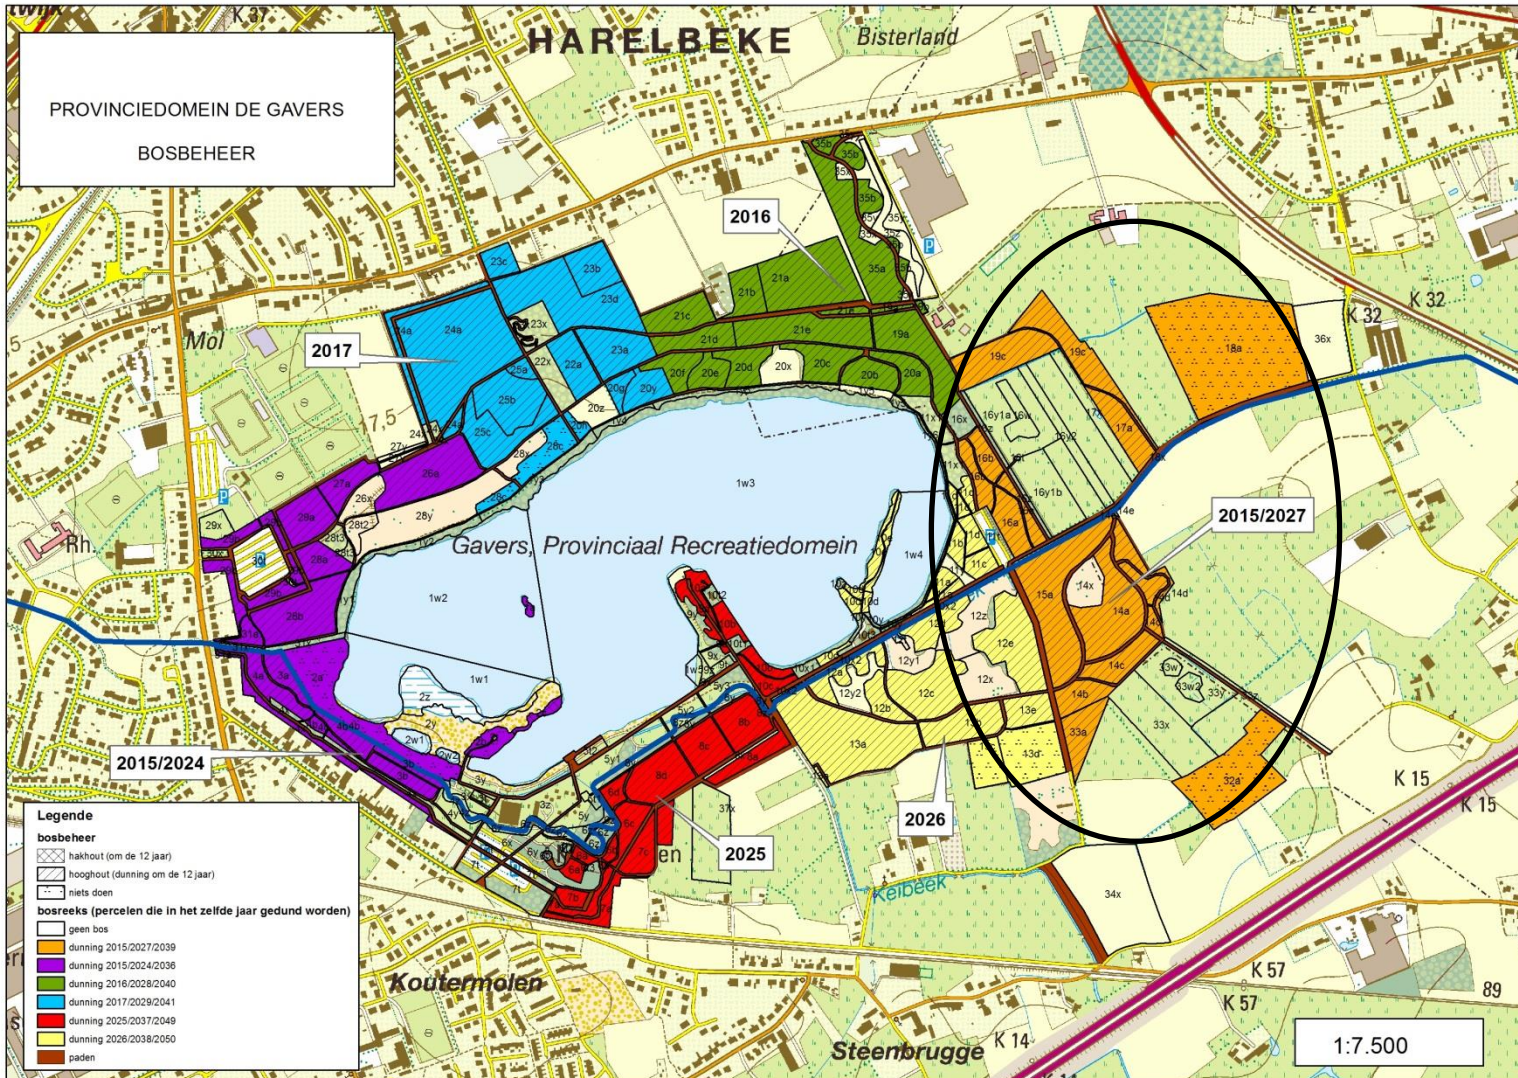

Gehamerde eiken naast pad

Provincie
West-Vlaanderen
Door mensen gedreven

Positieve dunning

Vrijstellen haag paardenpad

BEHEER ORANJE REEKS

VELLING 2015 /VERKOOP 2014

Provincie
West-Vlaanderen
Door mensen gedreven

ZUIVERING ZOMEREIKEN

OMHEINING BEGRAZINGSBLOK

BEHEER ROND BOOMGAARD

BEHEER GELE REEKS

Provincie
West-Vlaanderen
Door mensen gedreven

VELLING 2014

NARUURBOS: geen ingrepen

Kaart 16