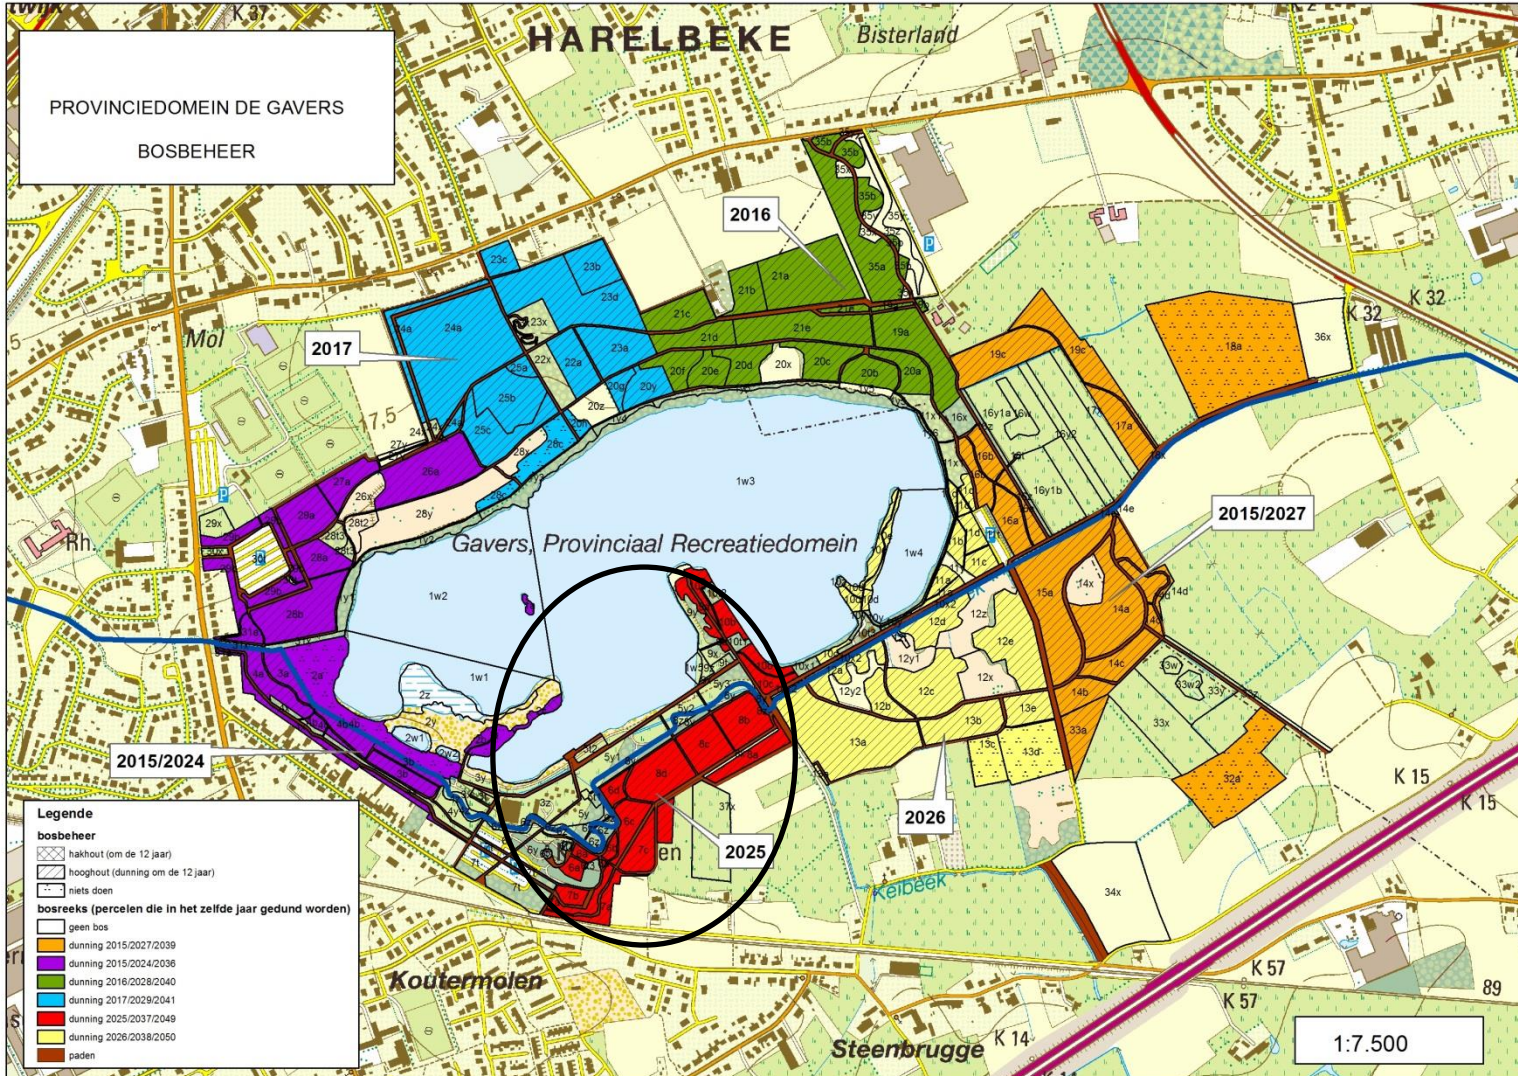

ARBORETUM: GAZON&HOOILAND

DIKKE POPULIEREN WORDEN VETERAANBOMEN

BEHEER RODE REEKS: ZONE ZUID

BOOMGAARD EN HOOILAND

BEHEER PAARSE REEKS:

VELLINGEN GAVERBEEK

VELLINGEN IN 2011; RUST TOT 2024

Stakenfase blijft langer duren zonder velling

BEHEER PAARSE REEKS:

DONKER LORKENBOS: VELLING 2017

RIJEN DOORBREKEN

NATUURLIJKE OPEN PLEKKEN

Recreatieve zonering

PROCEDURE BEHEERPLAN

- Overleg binnen provincie
- Overleg met de bevoegde administraties en verenigingen
- Advies CBS en jeugdraden Deerlijk en Harelbeke rond toegangsregeling
- Goedkeuring ontwerp in deputatie en provincieraad
- Openbaar onderzoek 30 dagen en openbare wandeling
- Goedkeuring door ANB