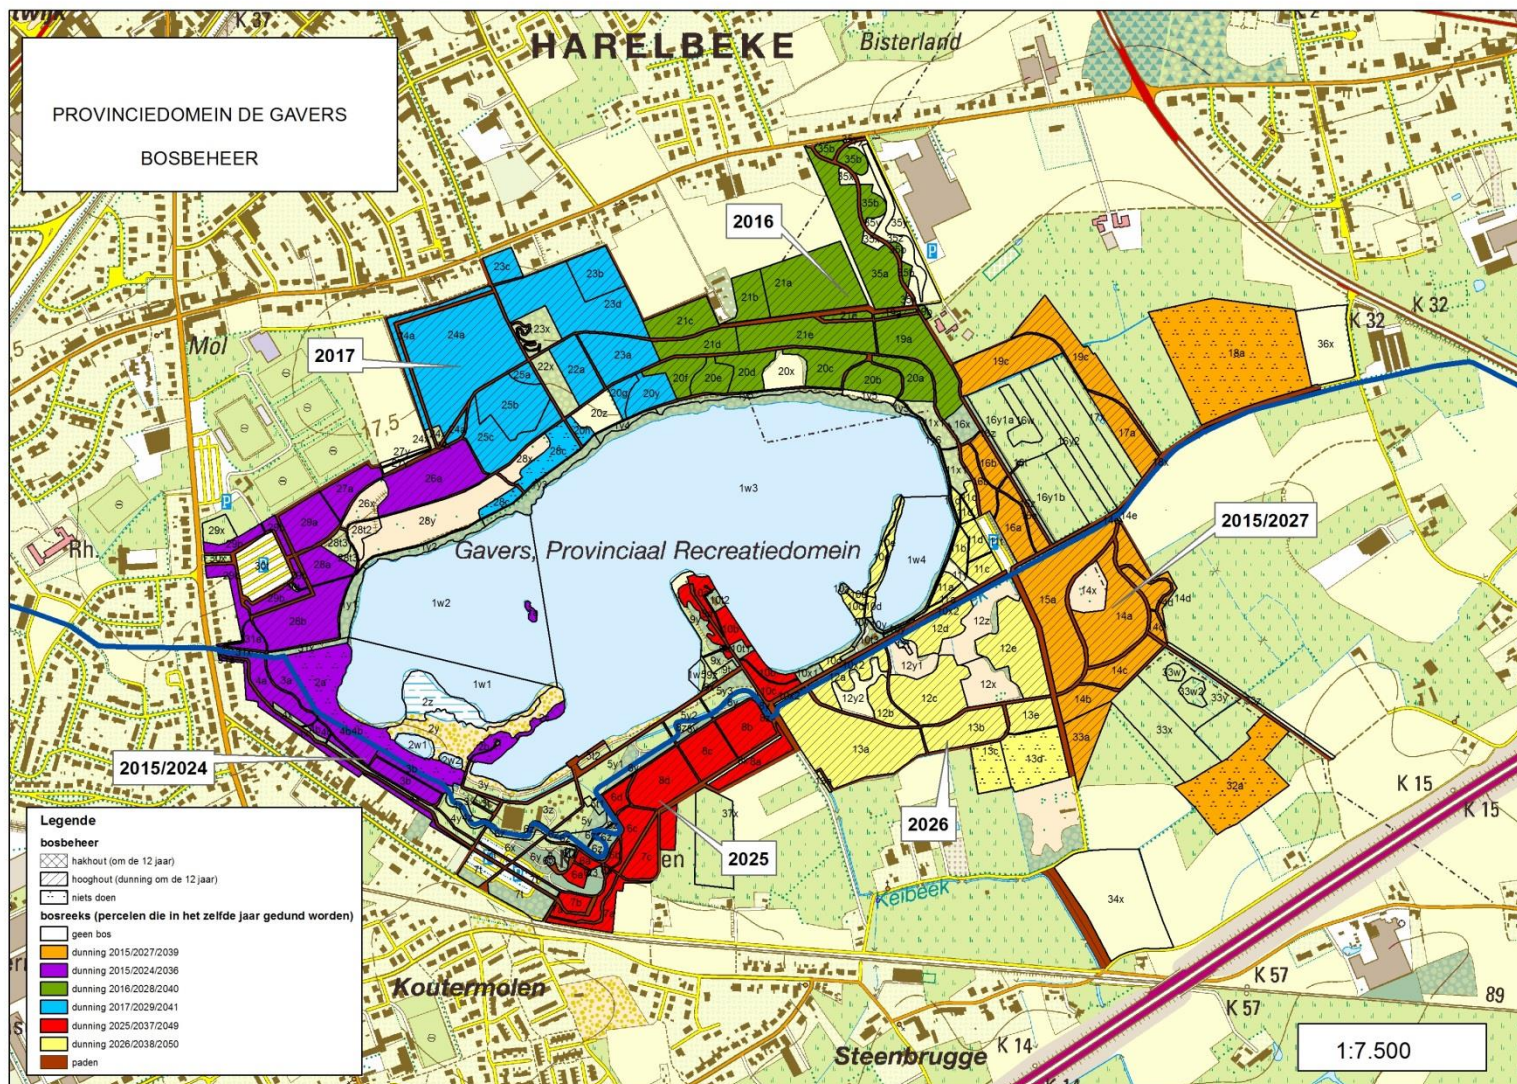

Provincie
West-Vlaanderen
Door mensen gedreven

**BOS-EN GRASLANDBEHEER
IN PROVINCIEDOMEIN DE GAVERS
3-5-2015**

LEEFTIJD BOSPERCELEN

BOSBEHEER

Graslandbeheer

BEHEER GROENE REEKS

Bebossing aan Bel&Bo 2011

Bebossing aan Bel en Bo Spontane ontwikkeling langs beek

Gehamerde eiken naast pad

Provincie
West-Vlaanderen
Door mensen gedreven

Positieve dunning

Vrijstellen haag paardenpad

BEHEER ORANJE REEKS

VELLING 2015 /VERKOOP 2014

Provincie
West-Vlaanderen
Door mensen gedreven