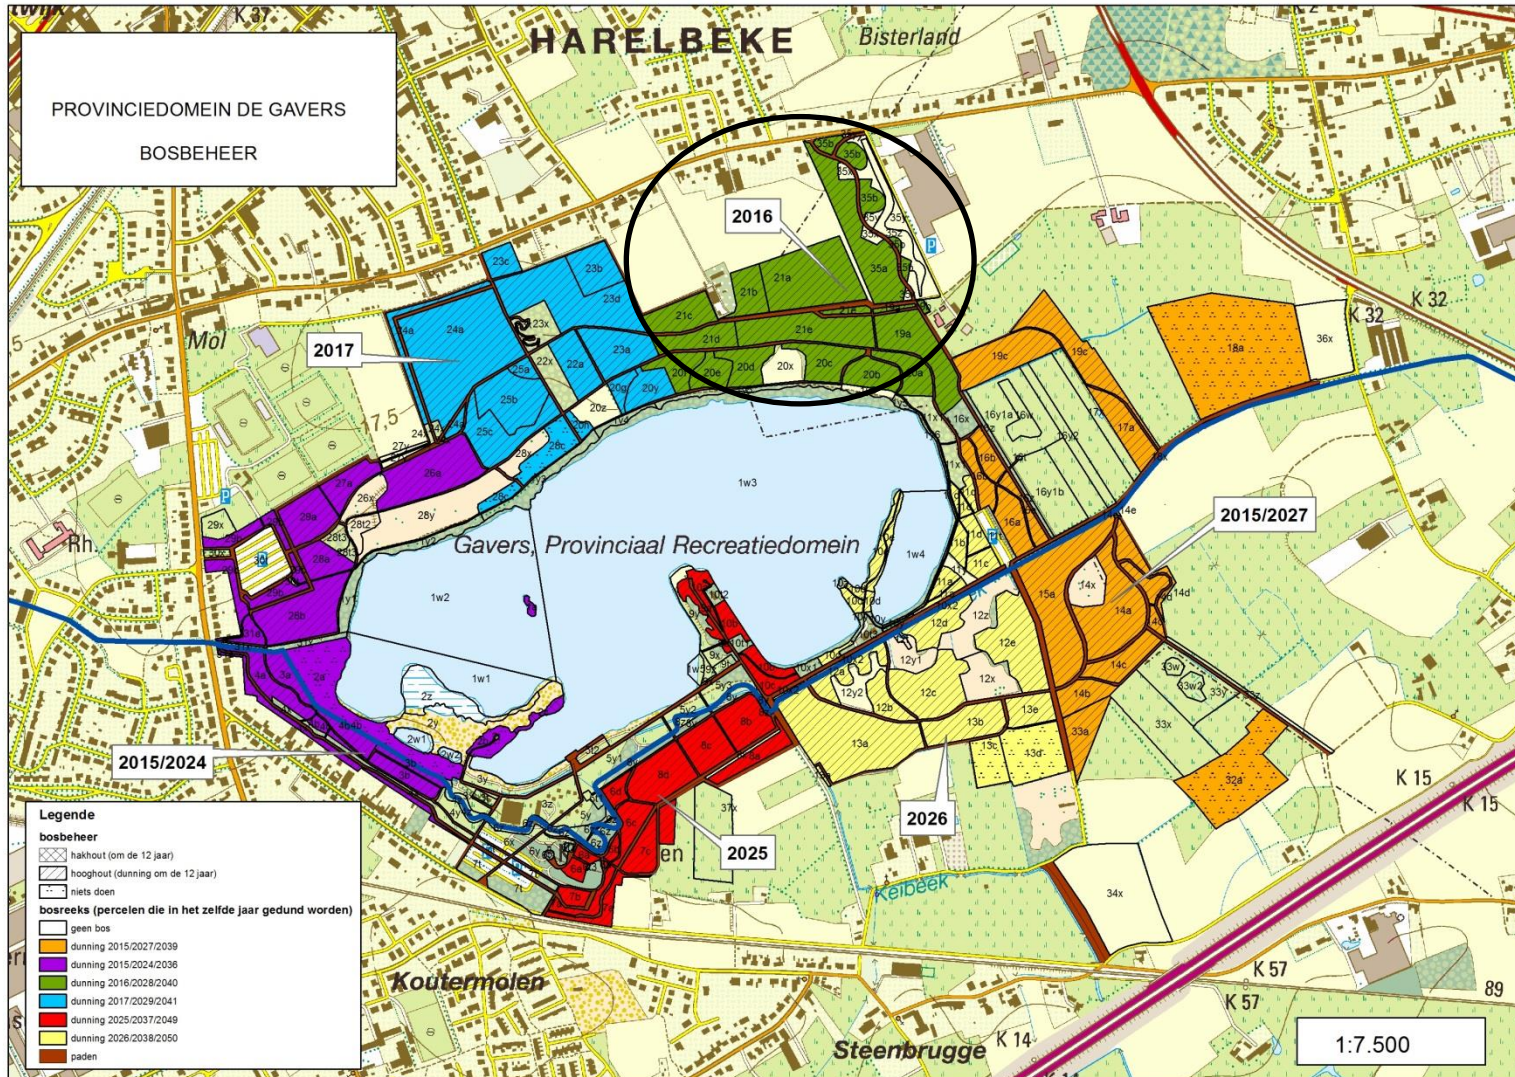

Provincie
West-Vlaanderen
Door mensen gedreven

**BOS-EN GRASLANDBEHEER
IN PROVINCIEDOMEIN DE GAVERS
3-5-2015**

LEEFTIJD BOSPERCELEN

BOSBEHEER

Graslandbeheer

BEHEER GROENE REEKS

Bebossing aan Bel&Bo 2011

Bebossing aan Bel en Bo Spontane ontwikkeling langs beek

Gehamerde eiken naast pad

Provincie
West-Vlaanderen
Door mensen gedreven

Positieve dunning

Vrijstellen haag paardenpad

BEHEER ORANJE REEKS

VELLING 2015 /VERKOOP 2014

Provincie
West-Vlaanderen
Door mensen gedreven