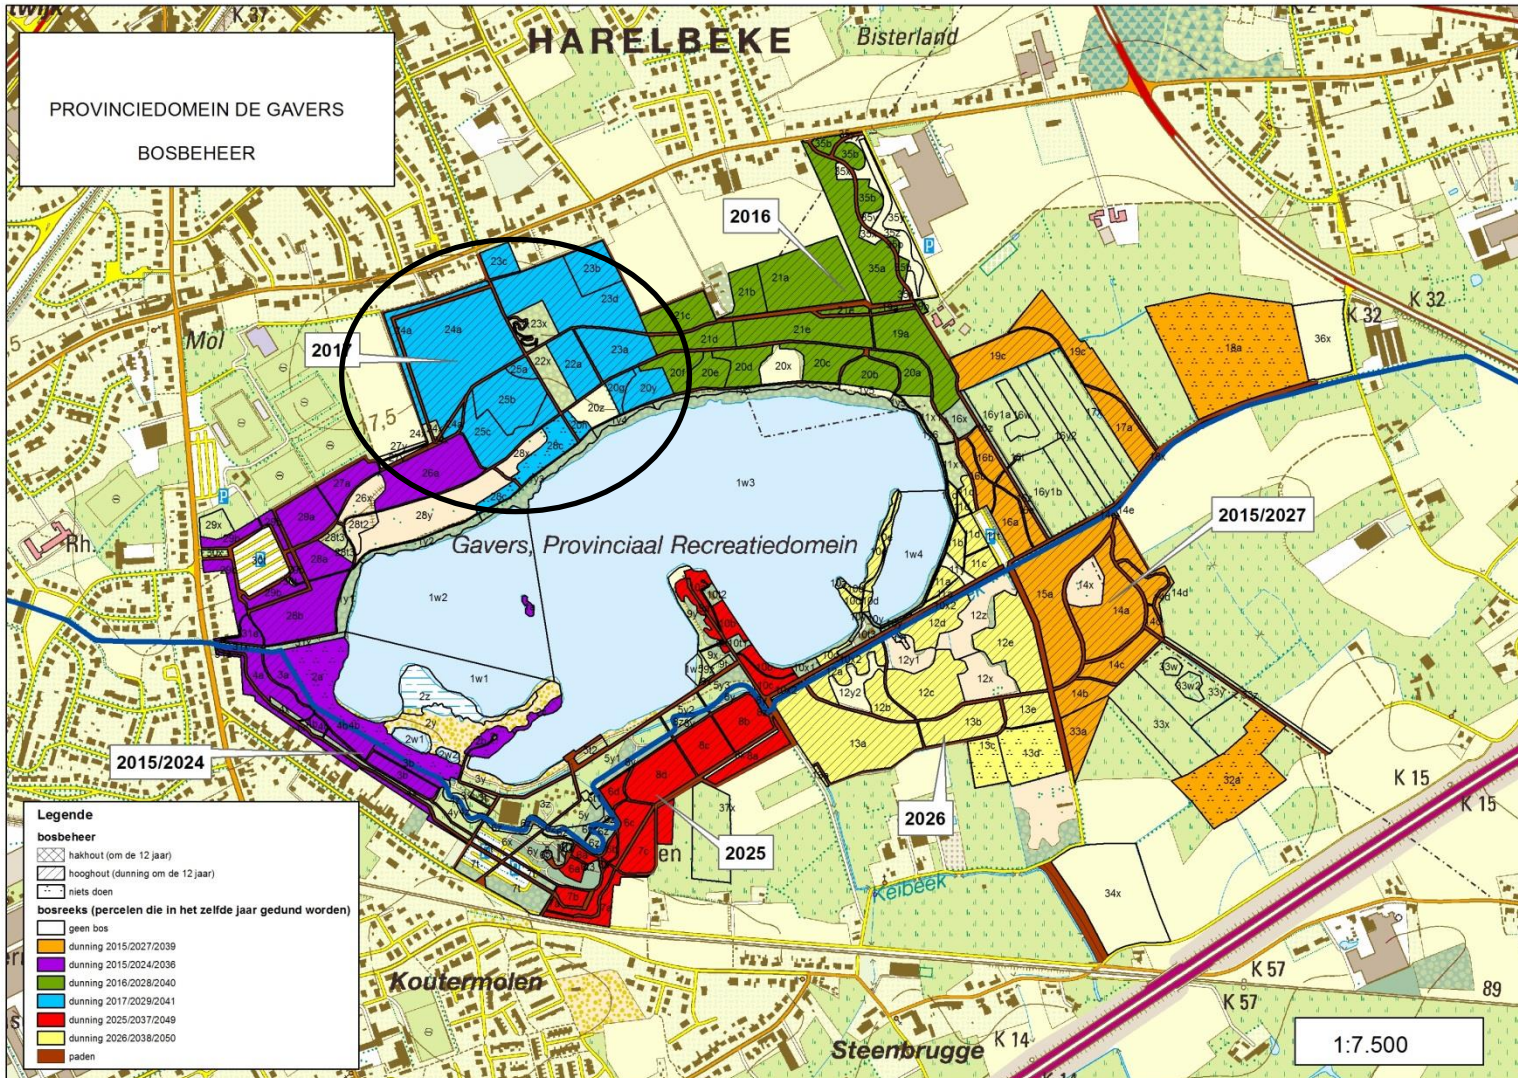

ARBORETUM: GAZON&HOOILAND

DIKKE POPULIEREN WORDEN VETERAANBOMEN

BEHEER RODE REEKS: ZONE ZUID

BOOMGAARD EN HOOILAND

BEHEER PAARSE REEKS:

VELLINGEN GAVERBEEK

VELLINGEN IN 2011; RUST TOT 2024

Stakenfase blijft langer duren zonder velling

BEHEER PAARSE REEKS:

DONKER LORKENBOS: VELLING 2017

RIJEN DOORBREKEN

NATUURLIJKE OPEN PLEKKEN

Recreatieve zonering

PROCEDURE BEHEERPLAN

- Overleg binnen provincie
- Overleg met de bevoegde administraties en verenigingen
- Advies CBS en jeugdraden Deerlijk en Harelbeke rond toegangsregeling
- Goedkeuring ontwerp in deputatie en provincieraad
- Openbaar onderzoek 30 dagen en openbare wandeling
- Goedkeuring door ANB