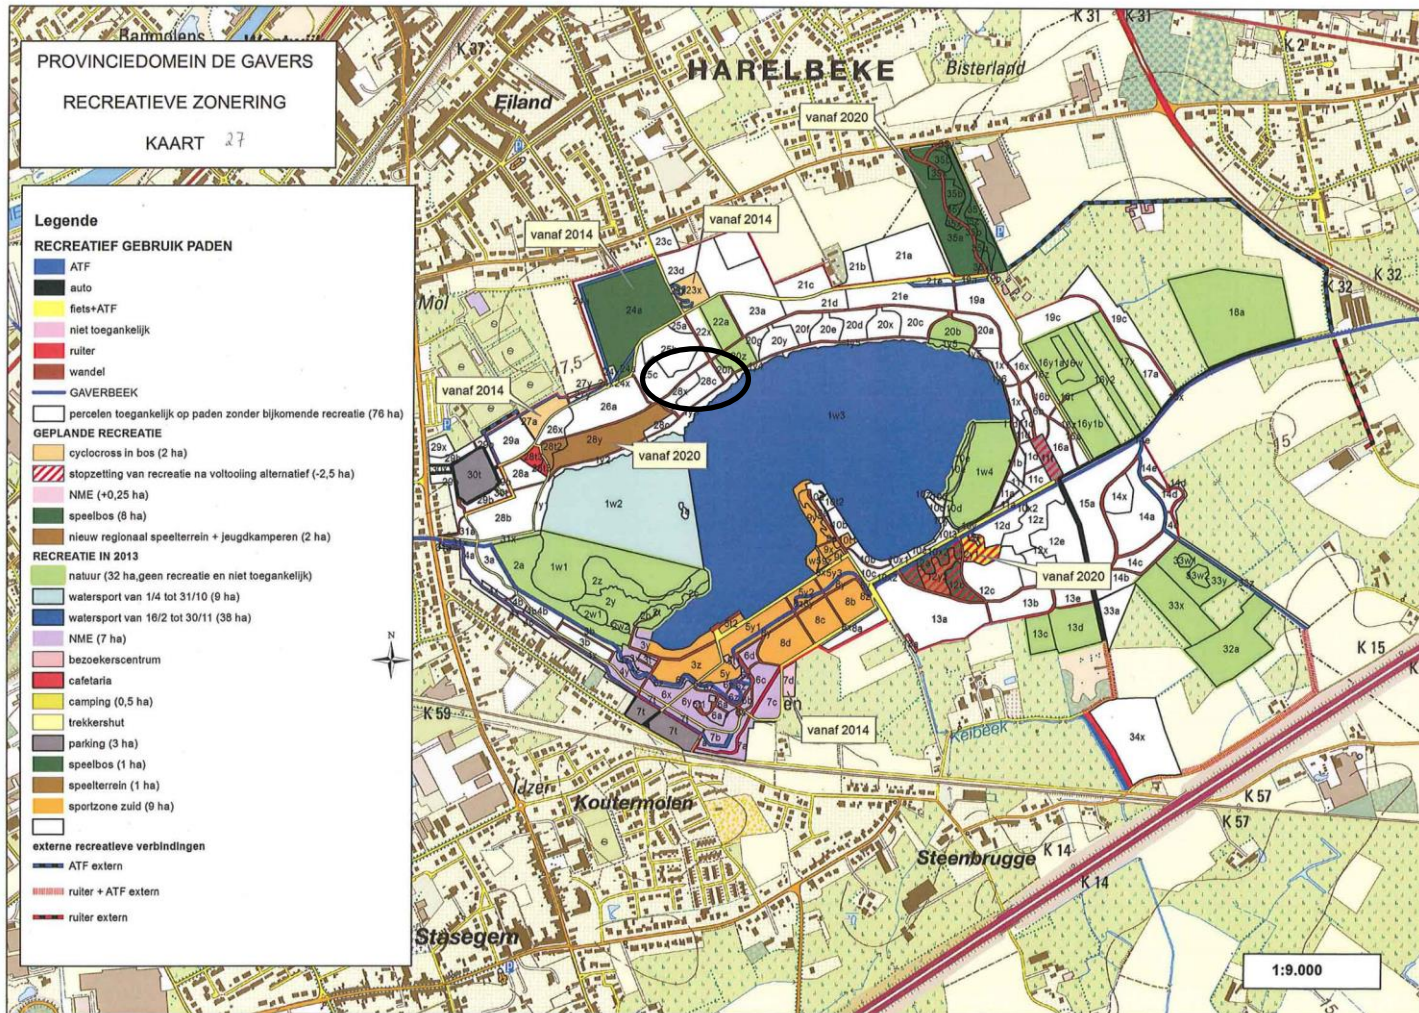

BEHEER PAARSE REEKS:

DONKER LORKENBOS: VELLING 2017

RIJEN DOORBREKEN

NATUURLIJKE OPEN PLEKKEN

Recreatieve zonering

PROCEDURE BEHEERPLAN

- Overleg binnen provincie
- Overleg met de bevoegde administraties en verenigingen
- Advies CBS en jeugdraden Deerlijk en Harelbeke rond toegangsregeling
- Goedkeuring ontwerp in deputatie en provincieraad
- Openbaar onderzoek 30 dagen en openbare wandeling
- Goedkeuring door ANB