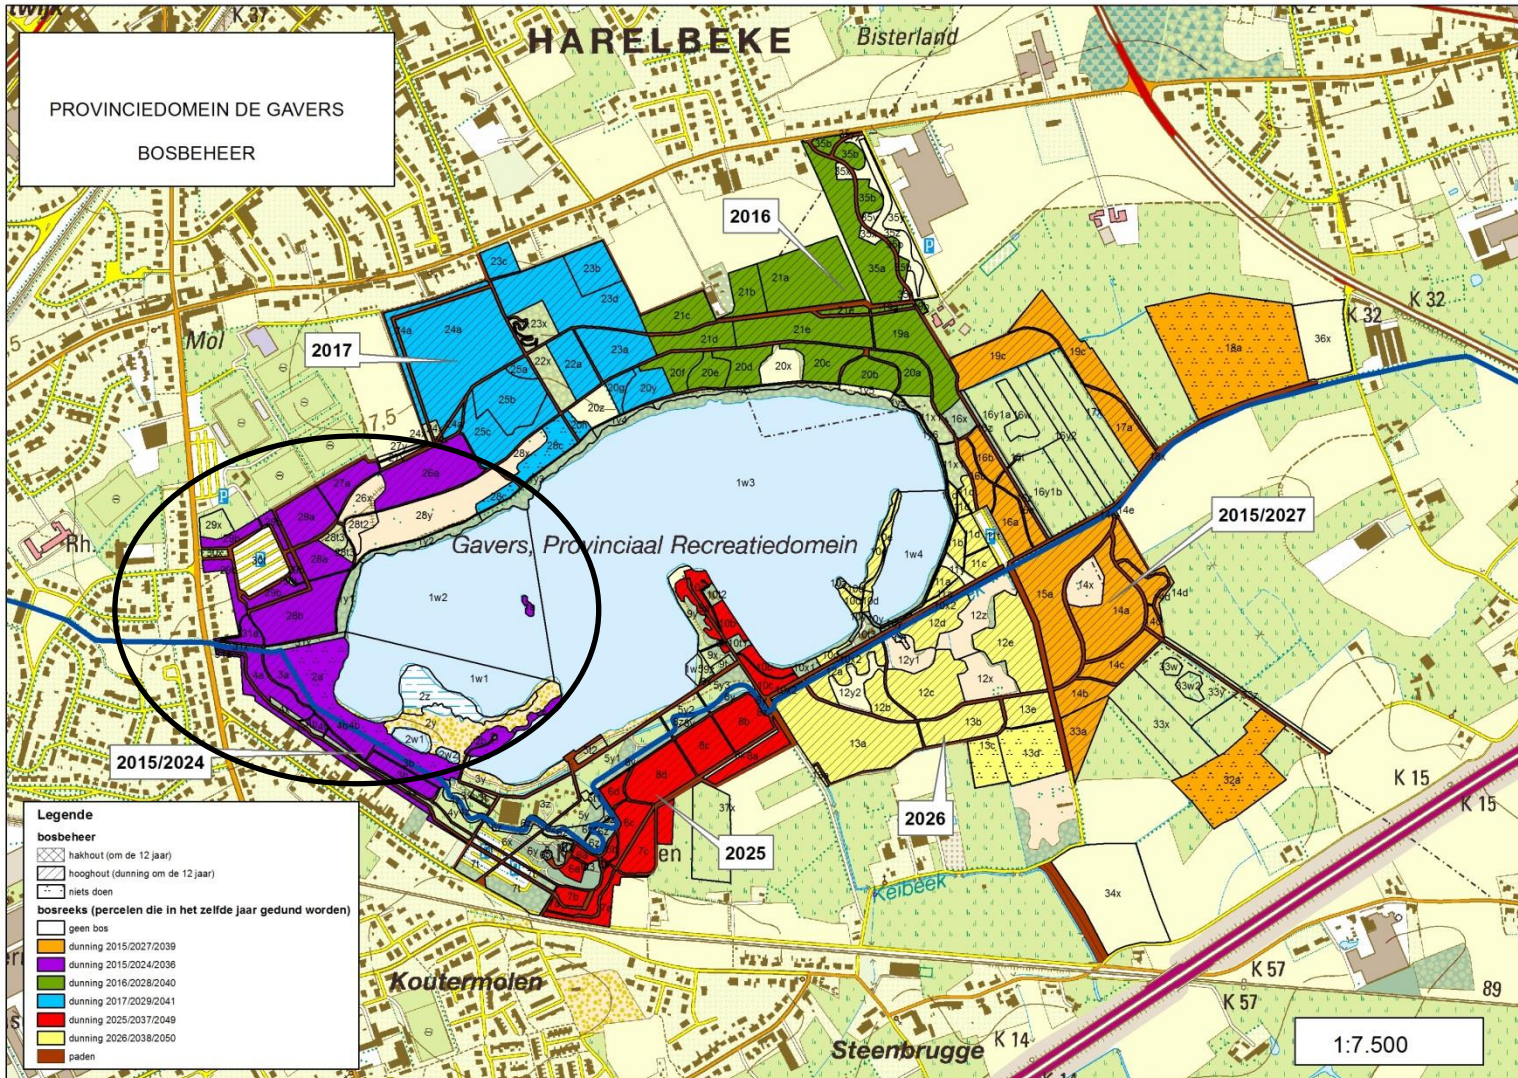

ARBORETUM: GAZON&HOOILAND

DIKKE POPULIEREN WORDEN VETERAANBOMEN

BEHEER RODE REEKS: ZONE ZUID

BOOMGAARD EN HOOILAND

BEHEER PAARSE REEKS:

VELLINGEN GAVERBEEK

VELLINGEN IN 2011; RUST TOT 2024

Stakenfase blijft langer duren zonder velling

BEHEER PAARSE REEKS:

DONKER LORKENBOS: VELLING 2017

RIJEN DOORBREKEN

NATUURLIJKE OPEN PLEKKEN

Recreatieve zonering

PROCEDURE BEHEERPLAN

- Overleg binnen provincie
- Overleg met de bevoegde administraties en verenigingen
- Advies CBS en jeugdraden Deerlijk en Harelbeke rond toegangsregeling
- Goedkeuring ontwerp in deputatie en provincieraad
- Openbaar onderzoek 30 dagen en openbare wandeling
- Goedkeuring door ANB