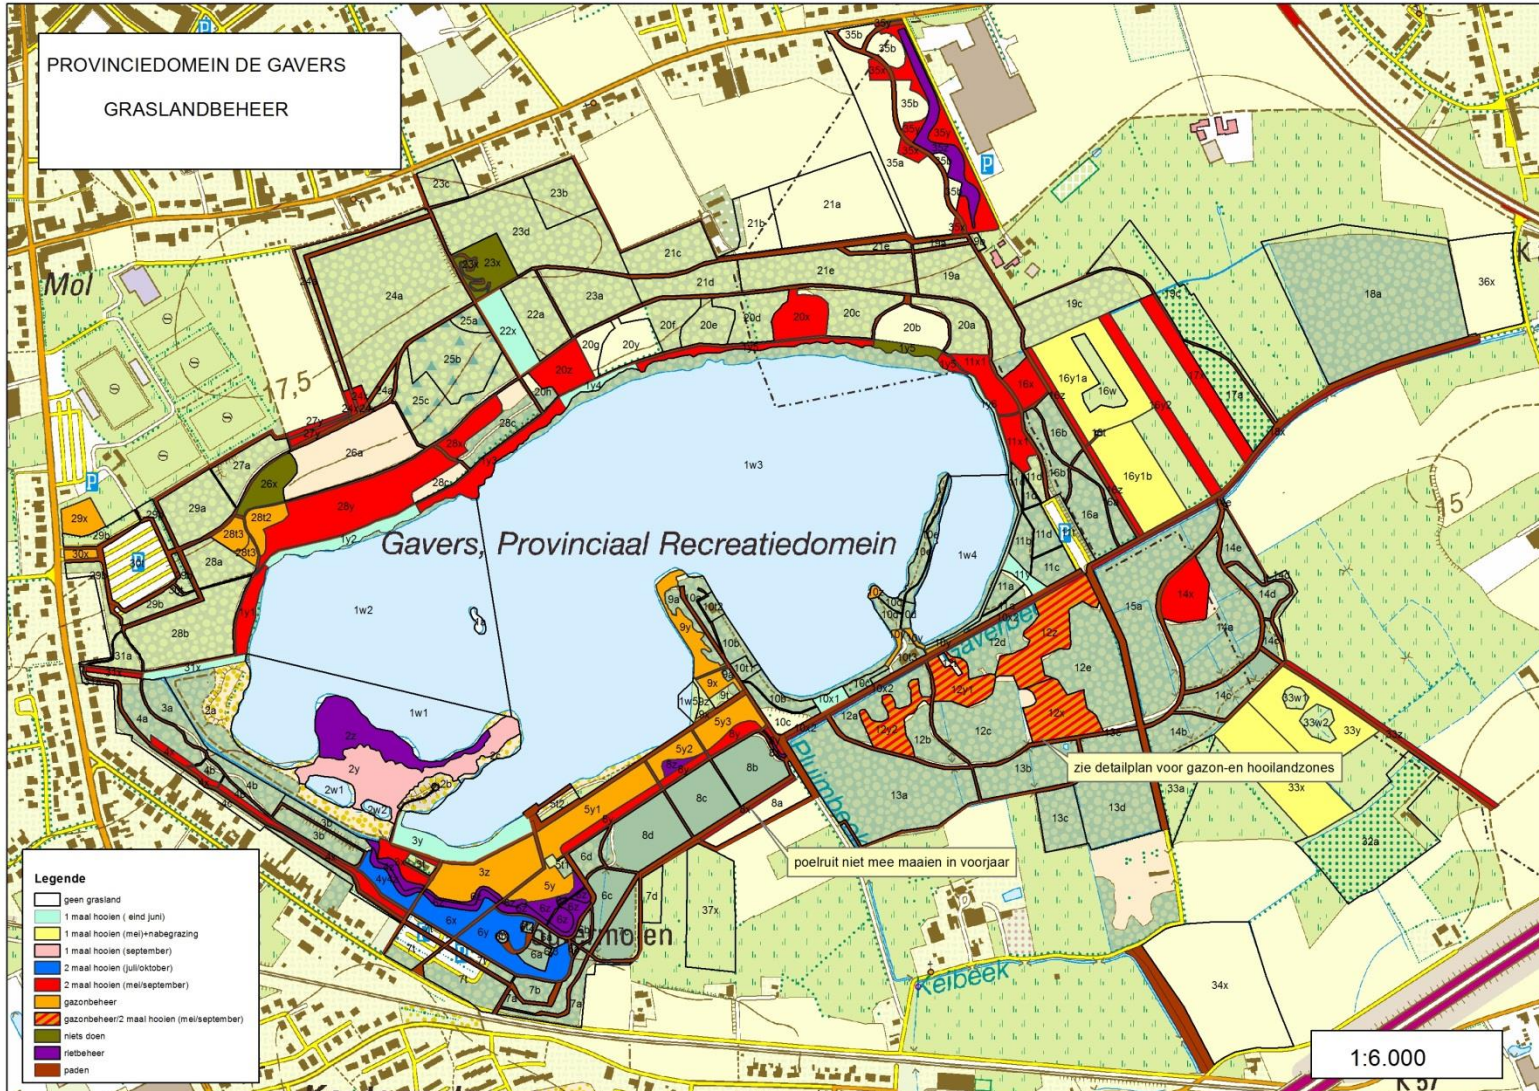

Provincie
West-Vlaanderen
Door mensen gedreven

**BOS-EN GRASLANDBEHEER
IN PROVINCIEDOMEIN DE GAVERS
3-5-2015**

LEEFTIJD BOSPERCELEN

BOSBEHEER

Graslandbeheer

BEHEER GROENE REEKS

Bebossing aan Bel&Bo 2011

Bebossing aan Bel en Bo Spontane ontwikkeling langs beek