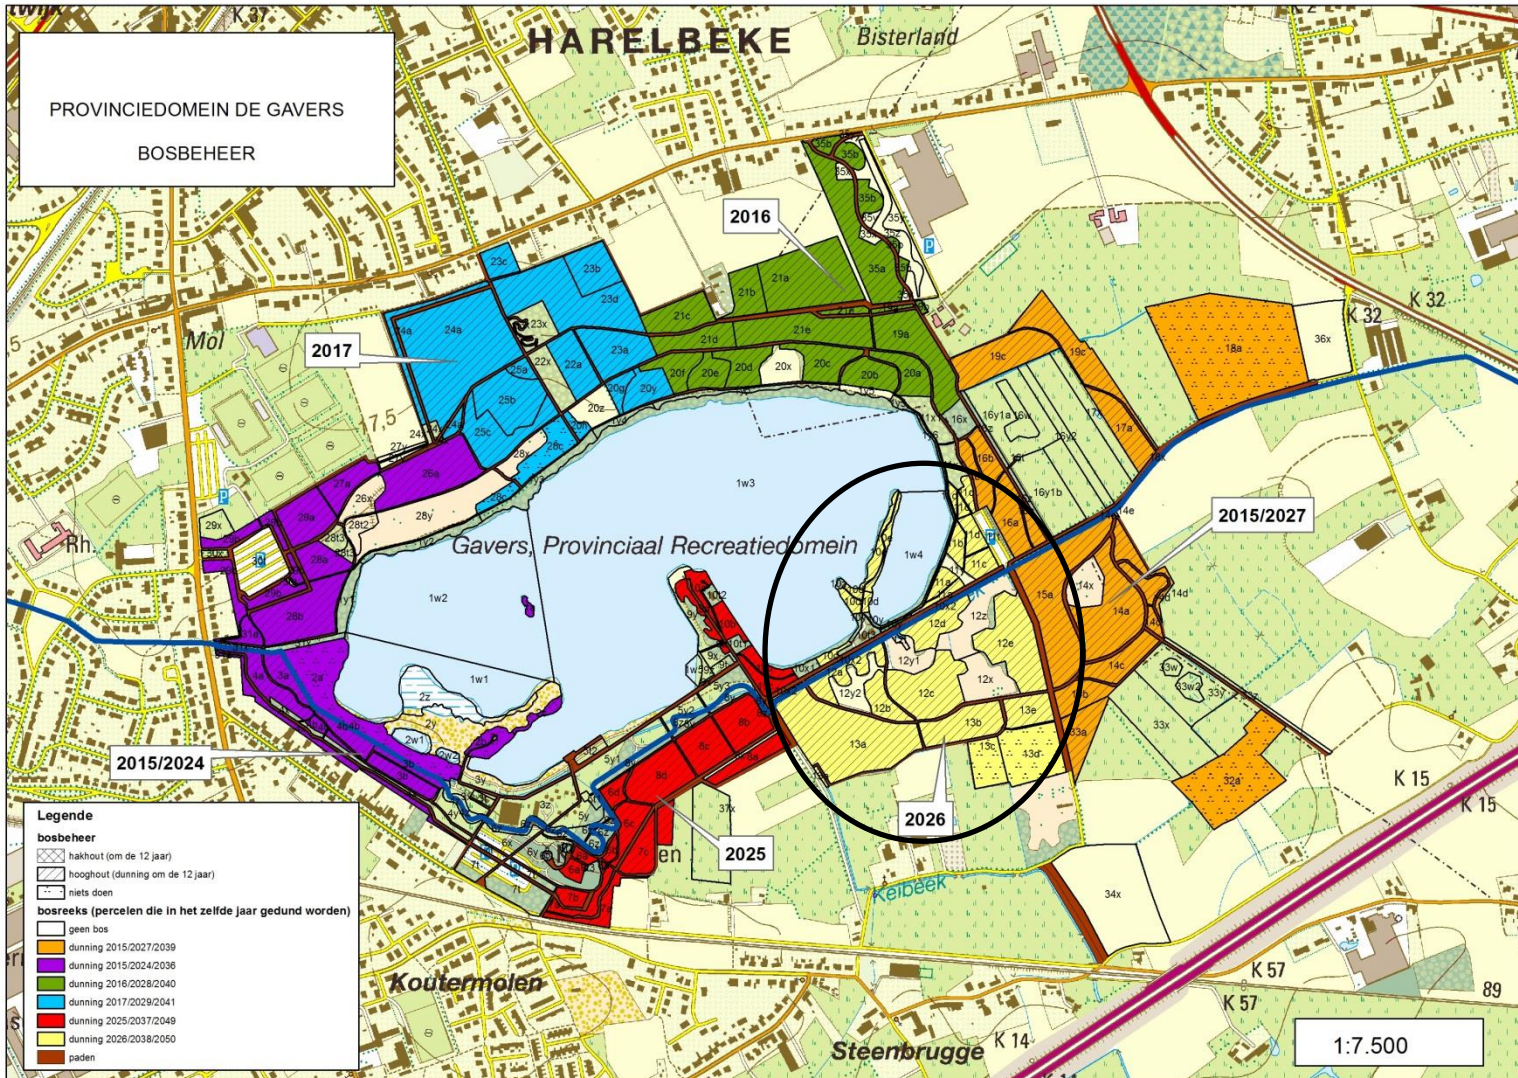

ZUIVERING ZOMEREIKEN

OMHEINING BEGRAZINGSBLOK

BEHEER ROND BOOMGAARD

BEHEER GELE REEKS

Provincie
West-Vlaanderen
Door mensen gedreven

VELLING 2014

NARUURBOS: geen ingrepen

Kaart 16

ARBORETUM: GAZON&HOOILAND

DIKKE POPULIEREN WORDEN VETERAANBOMEN

BEHEER RODE REEKS: ZONE ZUID

BOOMGAARD EN HOOILAND

BEHEER PAARSE REEKS:

VELLINGEN GAVERBEEK

VELLINGEN IN 2011; RUST TOT 2024

Stakenfase blijft langer duren zonder velling